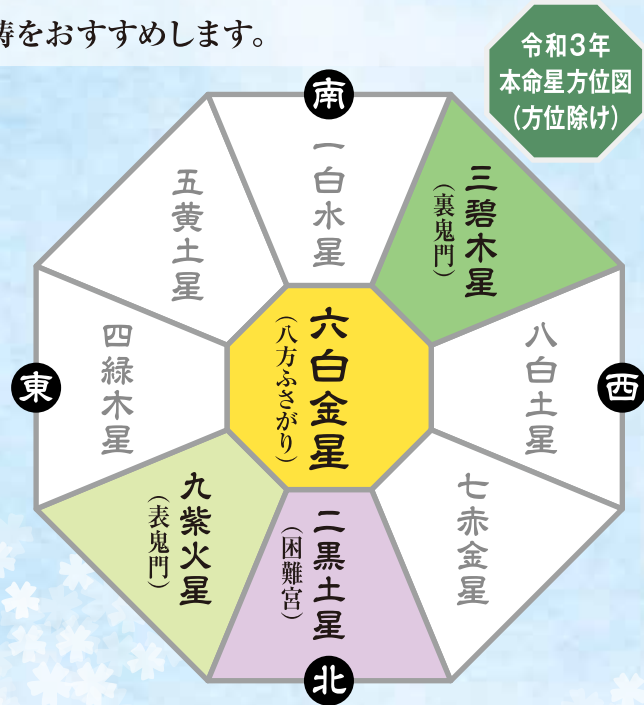

寺院記入欄

※申込受付日
 月 日
 受付者:
 ※お札お渡し予定日
 月 日
 ※ご祈禱料の受領
 月 日
 ※お札記入
 月 日
 ※ご祈禱
 月 日

ほう い よ 方位除け 一年の平穩無事・運氣上昇を祈ります

ほう い よ 方位除けについて—

「方位除け」は人が生まれながらに持っている本命星が、その年にどの方向に位置しているかで1年の吉凶を占うものです。

下の表は「年回り」により、特に注意しなければならない年齢をまとめたものです。新年の「年回り」が良くない方には「方位除け」のご祈祷をおすすめします。

令和3年 方位除け一覧表

中央(八方ふさがり) 六白金星	北東(表鬼門) 九紫火星	北(困難宮) 二黒土星	南西(裏鬼門) 三碧木星
昭和6年生	昭和12年生	昭和10年生	昭和9年生
昭和15年生	昭和21年生	昭和19年生	昭和18年生
昭和24年生	昭和30年生	昭和28年生	昭和27年生
昭和33年生	昭和39年生	昭和37年生	昭和36年生
昭和42年生	昭和48年生	昭和46年生	昭和45年生
昭和51年生	昭和57年生	昭和55年生	昭和54年生
昭和60年生	平成3年生	平成元年生	昭和63年生
平成6年生	平成12年生	平成10年生	平成9年生
平成15年生	平成21年生	平成19年生	平成18年生
平成24年生	平成30年生	平成28年生	平成27年生
令和3年生			