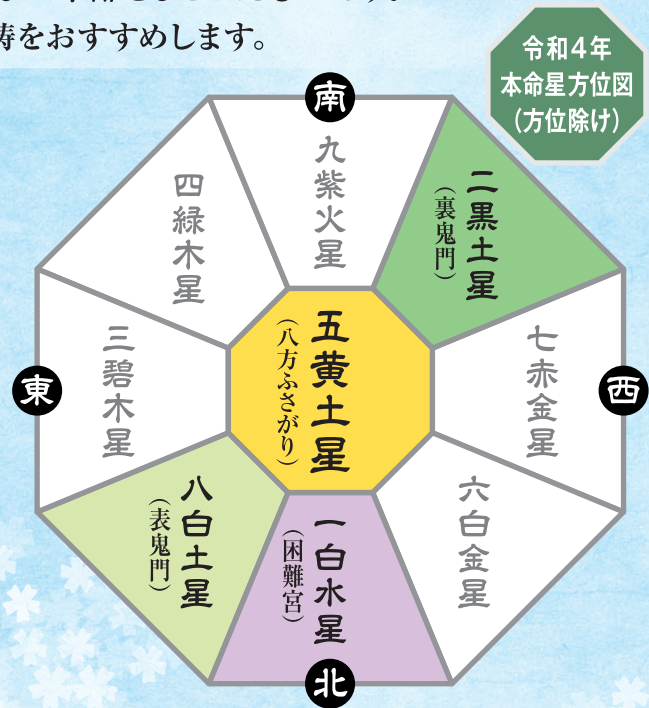

寺院記入欄	
※申込受付日	月 日
受付者:	
※お札お渡し予定日	月 日
※ご祈祷料の受領	月 日
※お札記入	月 日
※ご祈祷	月 日

ほう い よ 方位除け 一年の平穩無事・運氣上昇を祈ります

ほう い よ 方位除けについて—

「方位除け」は人が生まれながらに持っている本命星ほんみよせいが、その年にどの方向に位置しているかで1年の吉凶を占うものです。

下の表は「年回り」により、特に注意しなければならない年齢をまとめたものです。新年の「年回り」が良くない方には「方位除け」のご祈祷をおすすめします。

令和4年 方位除け一覧表

中央(八方ふさがり) 五黄土星	北東(表鬼門) 八白土星	北(困難宮) 一白水星	南西(裏鬼門) 二黒土星
昭和7年生	昭和13年生	昭和11年生	昭和10年生
昭和16年生	昭和22年生	昭和20年生	昭和19年生
昭和25年生	昭和31年生	昭和29年生	昭和28年生
昭和34年生	昭和40年生	昭和38年生	昭和37年生
昭和43年生	昭和49年生	昭和47年生	昭和46年生
昭和52年生	昭和58年生	昭和56年生	昭和55年生
昭和61年生	平成4年生	平成2年生	平成元年生/昭和64年生
平成7年生	平成13年生	平成11年生	平成10年生
平成16年生	平成22年生	平成20年生	平成19年生
平成25年生	令和元年生/平成31年生	平成29年生	平成28年生
令和4年生	—	—	—