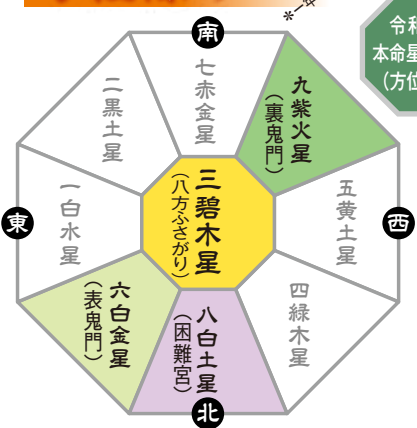

# 上寺山

うえ たら やま

第二十四回

# 両詣り ライトアップ

令和5年  
 とき **12/31** 日 18時～元日1時30分  
 \*30日18時～21時もライトアップいたします。  
 ところ **上寺山頂** (瀬戸内市邑久町北島1187)

迎春行事：厄除け護摩祈禱・楊濯頂(お清め)・除夜の鐘つき・新年の家内安全のお祈り  
地元コミュニティーによる出店など

お問い合わせ 餘慶寺(納経所) ☎ (086) 942-0186

主催：上寺山を良くする会 共催：豊原北島神社・豊原北島神社総代会・餘慶寺・餘慶寺総代会

\*31日21時から元日1時30分まで境内は車両通行止めになります。係員の指示に従ってください。

### 方位除け

「方位除け」は人が生まれながらに持っている本命星が、その年などの方向に位置しているかで1年の吉凶を占うものです。右の表は「年回り」により、特に注意しなければならない年齢をまとめたものです。新年の「年回り」が良くない方には「方位除け」のご祈祷をおすすめします。